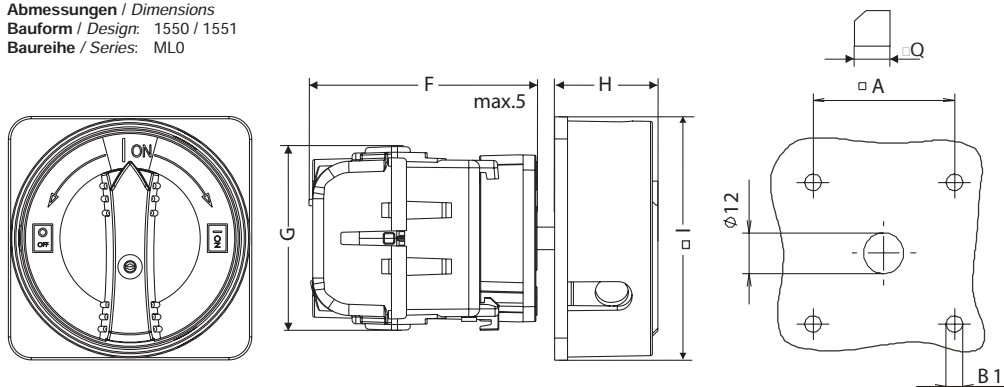

mit Bügeldurchmesser bis 9 mm,
ML-Schalter mit Klemmenabdeckung

Griff/Frontschild
rot/gelb rt/ge (mit Not-Aus Funktion)
oder schwarz/grau sw/gr

4-hole mounting with lockout handle for 3 padlocks

with shackle diameter up to 9 mm,
ML -switches with terminal cover

handle/front plate
red/yellow rd/ye (with Emergency-off function)
or black/grey bk/gr

*MLO IP 55
IP 65

Abmessungen / Dimensions
Bauform / Design: 1550 / 1551
Baureihe / Series: MLO

Abmessungen / Dimensions
Bauform / Design: 1550 / 1551 / 1850 / 1851
Baureihe / Series: ML1-ML3